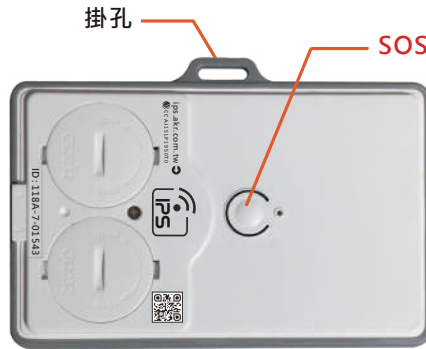

MINI-825

吊飾型

NEW

- 矽膠防水套
- 防水IP68
- 44H / 59W / 7.4D(mm)
- 19.5g

- 37H / 37W / 5.8D (mm)
- (迷你款) 8.5g
- IPS 藍芽格式
- 區域型定位
- SOS 緊急求救

電子整合識別證 (悠遊卡尺寸)

小巧貼身

Back

網路無線接收器

存取數據

- 為Ethernet + PoE電源 + Adapter雙供電。
- 可偵測「電子求救識別證」之訊號並回傳至軟體系統儲存其路徑及其存取數據資料。
- 實測讀取距離範圍為20公尺。

有控制接點輸出: 可外接警鈴, 即時嚇阻犯罪事件發生。

規格及功能	電子整合識別證
磁環感應區	印有使用者資料及相片
安全性	群組, 密碼設定, 不被他人竊用
規格	尺寸: 90.1*57.0*5.7±0.5 (mm) 重量: 26g (含電池)
鋰電池CR2032	二顆, 壽命約18個月(含絕緣片, 拔除後, 即生效)
選配NFC或RFID	13MHz + 1K EEPROM
SOS求救鈕	因應緊急狀況做使用, 為避免誤按情形發生, 按鍵呈”微凹”設計, 若遇突發狀況時, 三秒即啟動呼叫, 傳送求救訊號, 緊急應變管理中心則讀取自發射端傳送之訊號, 回傳Tag顯示確認燈號。

	選配
	RFID 「無線射頻辨識系統」
優勢	傳送距離: 10公分至10公尺, 壽命長, 可重複使用, 一對多讀取, 儲存記憶容量大。
應用範圍	特定位置, 長距離感應: 車輛直接通過閘門無需手動感應, 物品接收感應、入庫。
	NFC 「近場通訊」
	不耗電, 裝置近距離碰觸感應配對, 可讀取由裝置提供的資訊, 可互相做資料傳輸, 個人資料高保密度與安全性。
	短距離, 安全性確認: 門禁管理。消費支付、電子錢包。特定區域管制進入。設備使用管理。

Since 1991
Design and manufacture
/ Made in Taiwan

CANNEX TECHNOLOGY INC.

http://www.akr.com.tw
Tel: +886-4-861-3883(Rep) Fax: +886-4882-8209
Add: No. 182, Sec. 2, Yuanlu Rd., Sihu, Changhua, 51449, Taiwan