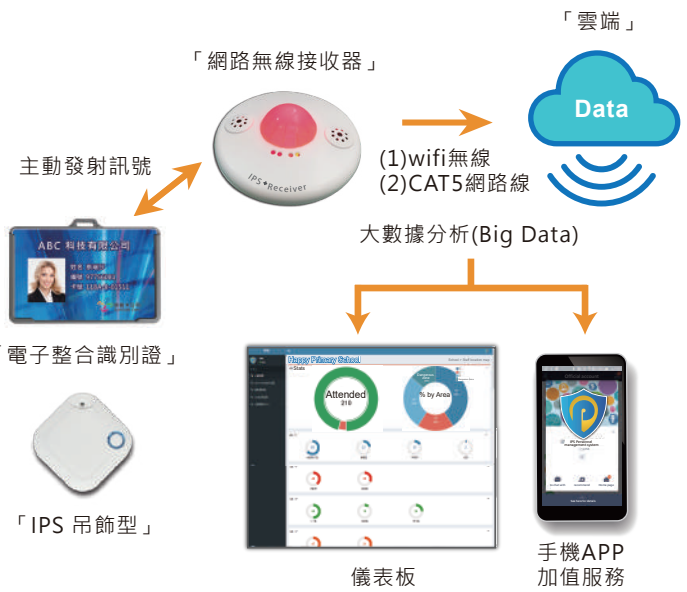

MINI-825

吊飾型

NEW

- 矽膠防水套
- 防水IP68
- 44H / 59W / 7.4D(mm)
- 19.5g

- 37H / 37W / 5.8D (mm)
- (迷你款) 8.5g
- IPS 藍芽格式
- 區域型定位
- SOS 緊急求救