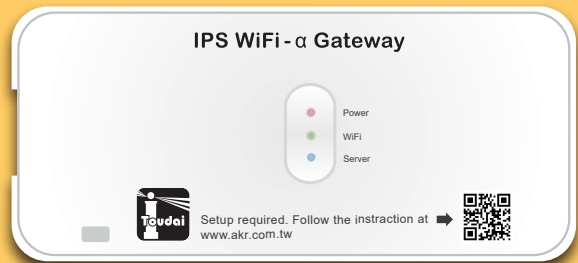

NEW

WiFi α Gateway

小型閘道器

將您的Beacon輕鬆連上網

建議搭配專屬Beacon型號，讓應用再升級！

● 在設定的時間發送Beacon死活監視：

1. 設置每天一次在指定時間發送廣播訊號，進行實時監控，即使長時間沒有使用Beacon，更容易確定電池是否用完。
2. 每日自動定時盤點您的Beacon設備，減少人力好輕鬆。

系統配置圖

主要功能

- 1 可從Micro USB端子供電。根據安裝位置準備電纜。
- 2 將通過Wi-Fi收集的數據推送至雲端。
- 3 配有指示狀態的LED。
- 4 串接至後台，可通過API檢索和使用數據。
- 5 適用於不同Beacon，將使用效益發揮至最大。

| 型號 / 規格 | IPS-WiFi α IPS-BLE WiFi Gateway |
|-----------|------------------------------------------------------------------------------------------------------------------------------------------------------------------------|
| 燈號表示 | <ul style="list-style-type: none"> • 紅燈(POWER LED)：上電後恆亮，(MCU正常運作)。 • 綠燈(WiFi LED)：連線WiFi AP後恆亮，否則閃爍。 • 藍燈(TCP LED)：連線Server後恆亮，否則閃爍。 |
| 尺寸 | 77H / 35W / 11D (mm) |
| 重量 | 20g |
| 工作電源 | micro USB 5V (< 2W) |
| LED指示燈 | R.G.Bx各1 |
| 接收距離(保守值) | 25m |
| 傳輸方式 | USB(Micro type) & WiFi傳輸 |
| 防水功能 | 無(非戶外使用) |
| 其他配件 | 85~220vAC adpiter / USB 5v1A x1 micro USB cable x1 |
| 本體固定方式 | 粘扣帶固定或拆卸 |
| 優點 | <ul style="list-style-type: none"> • 隨插即用，有電源即可。 • 佈點簡單方便、免除工程人員佈線。 |